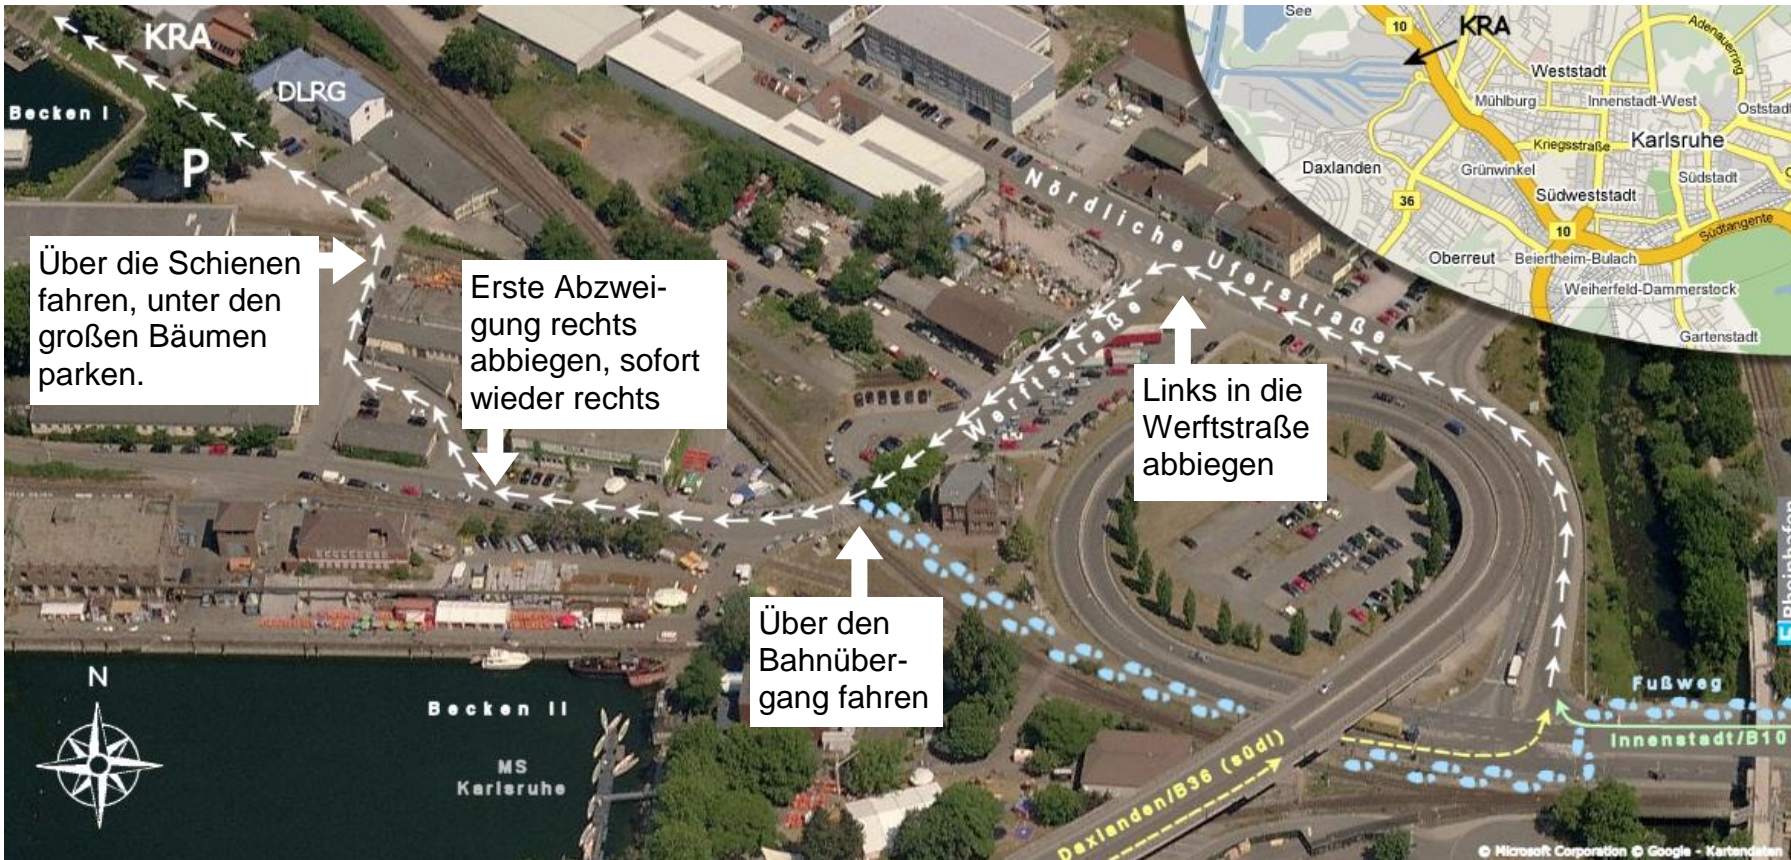

Wegbeschreibung Karlsruher Rheinklub Alemannia e.V. (KRA)

Mit dem Auto:

Immer in Richtung "Rheinhafen" fahren, dort der Beschilderung „Rheinhafen Nord“ und „Werftstr.“ folgen.

[Karte mit Google Maps anschauen](#)

aus Richtung Süden (Daxlanden, B36): (gestrichelte Linie) über die Rheinhafenbrücke fahren, **danach links** abbiegen

aus Richtung Innenstadt/B10: (durchgezogene Linie) vor der Rheinhafenbrücke **rechts** abbiegen

Mit öffentlichen Verkehrsmitteln:

- Mit der Straßenbahnlinie 5 bis zur Endhaltestelle „Rheinhafen“ fahren
- Richtung Rheinhafenbrücke laufen, dort über die Ampel gehen (Fußstapfen)
- Dem Fußweg entlang der Schienen folgen
- Weiter wie mit dem Auto (siehe Ziffer 2)